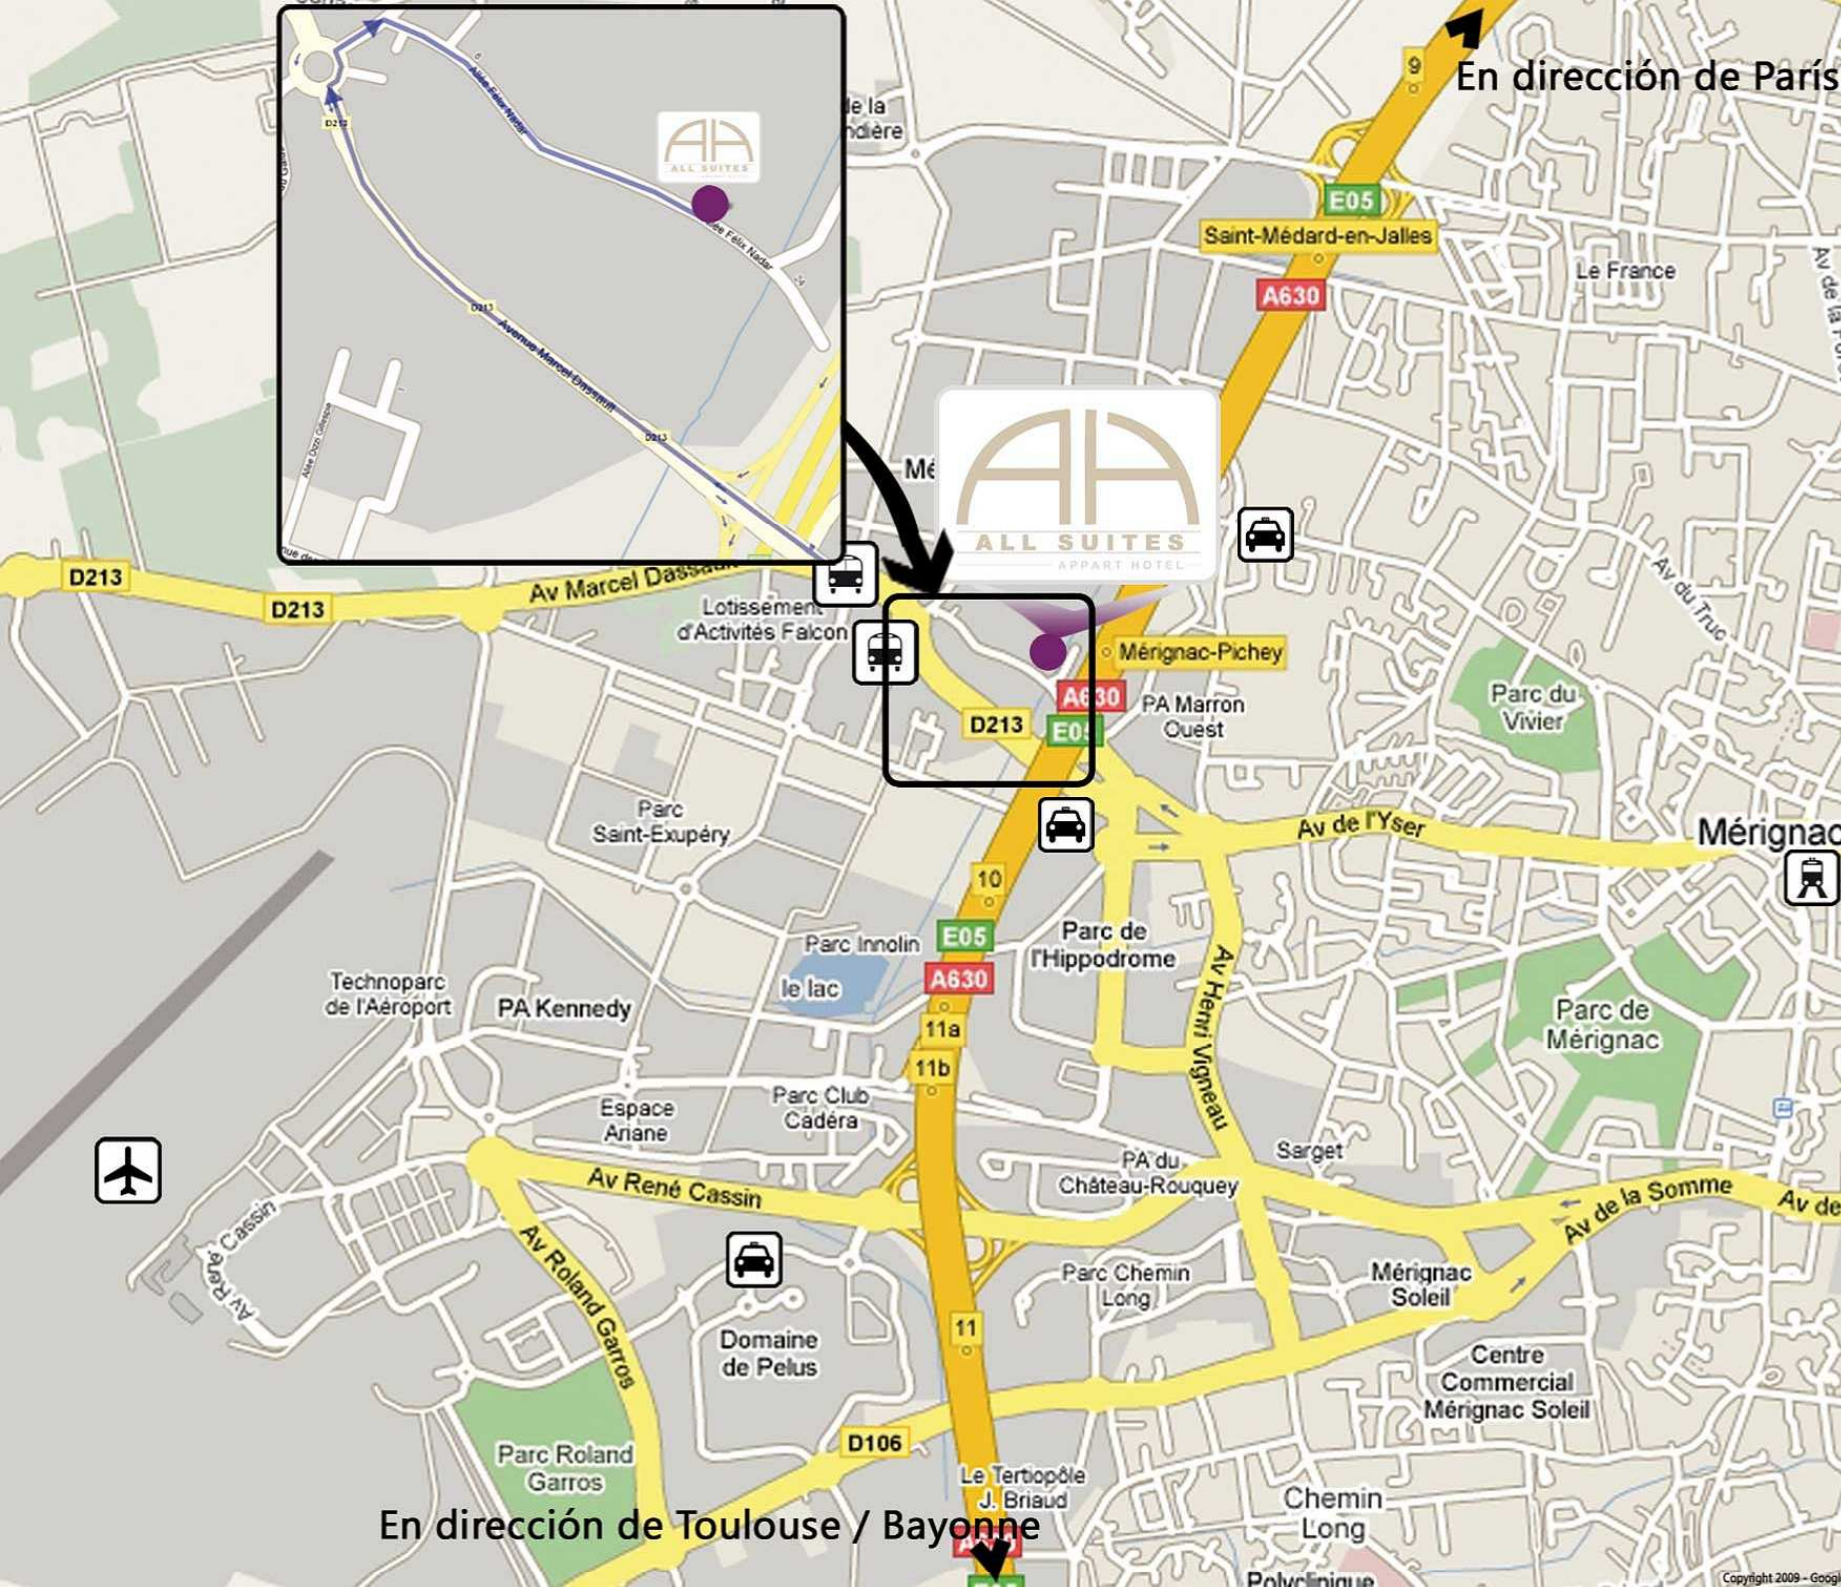

#### ➤ Desde París (A630)

- Salida 10 "Mérignac-Pichey"
- Tomar a la derecha (Av. Marcel Dassault)
- 2ª salida en la rotonda (calle Ferdinand Lesseps)
- 1ª derecha (Allée Felix nadar)

#### ➤ Desde Toulouse (A630)

- Salida 10 "Martignas-Sur-jalles"
- Quedarse en la fila de la izquierda
- 1ª salida en la 1ª rotonda
- 1ª salida en la 2ª rotonda
- Pasar por encima de la autopista
- 2ª salida en la rotonda
- 1ª derecha

### Tranvía

Tranvía parada "Mérignac centre"  
Después tomar el Bus 11  
Parada "Galus"

### Avión / Aeropuerto

Tomar el bus 48 al Aeropuerto  
Bajar a la parada "Galus"

En dirección de París

En dirección de Toulouse / Bayonne