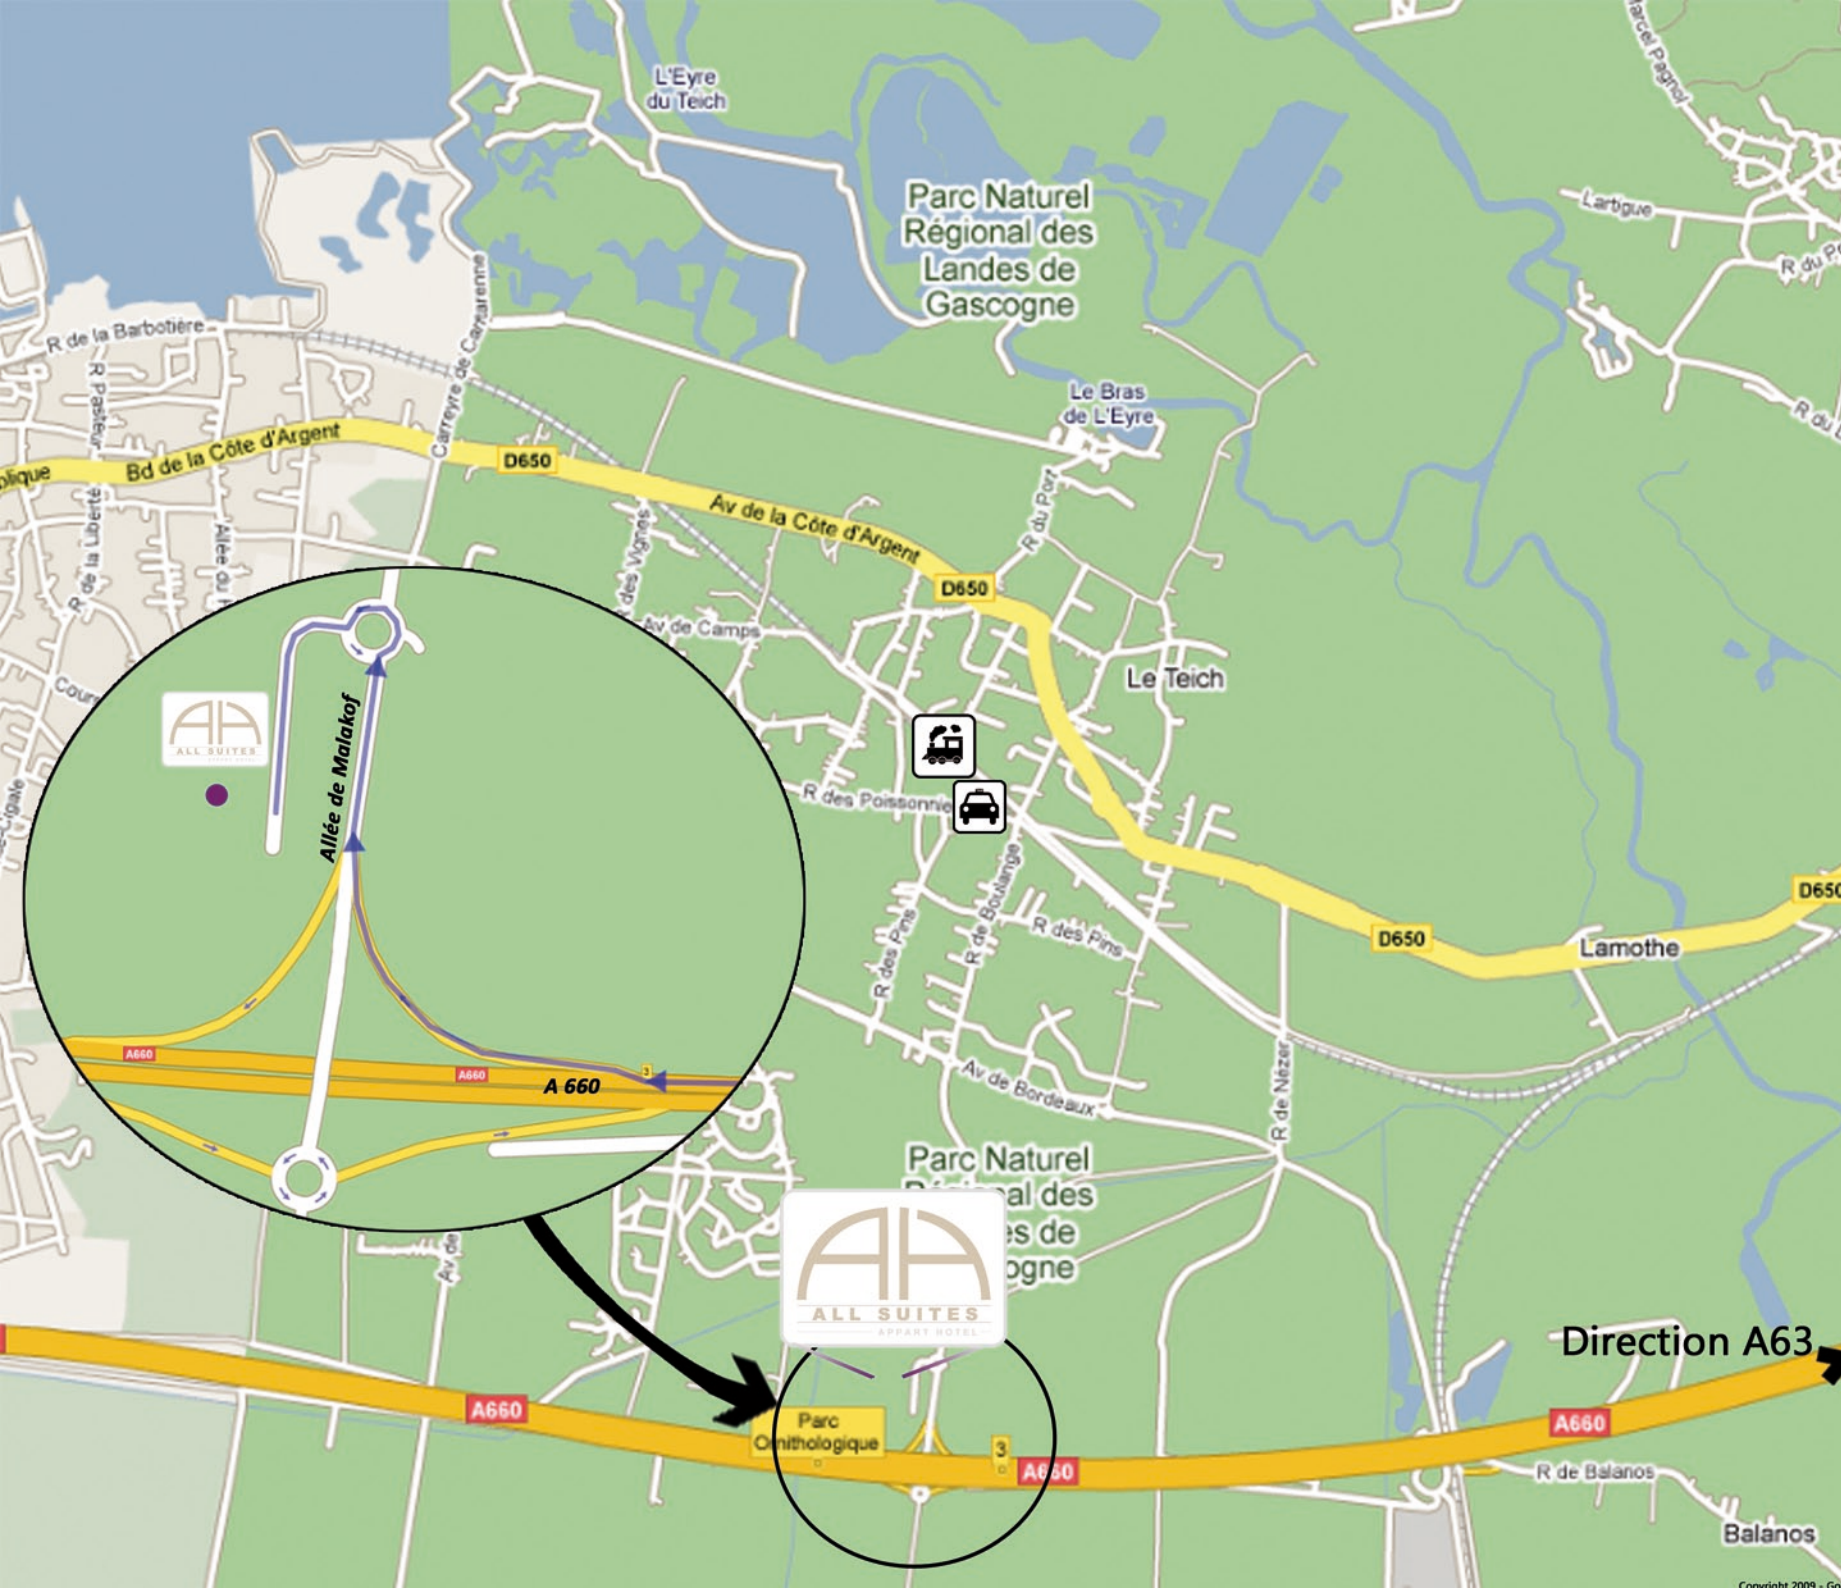

### Coordonnées GPS

Latitude : 44.5846  
Longitude : -1.04611

### Accès routier

#### ► Depuis Paris / Bordeaux (A630)

-  Sortie 15  
"Bayonne/Mont de Marsan"
-  Continuer sur l'autoroute  
A63 (25 Km)
-  Sortie A660  
"Bassin d'Arcachon /  
Biscarosse"
-  Continuer sur l'autoroute  
A660 (15 Km)
-  Sortie 3  
"Le Teich"
-  Prendre à droite  
D650 (Allée de Malakof)
-  Au 1<sup>er</sup> rond-point :  
3<sup>eme</sup> sortie

### Train

Ligne Bordeaux - Arcachon  
Descendre à la gare du Teich

Direction A63