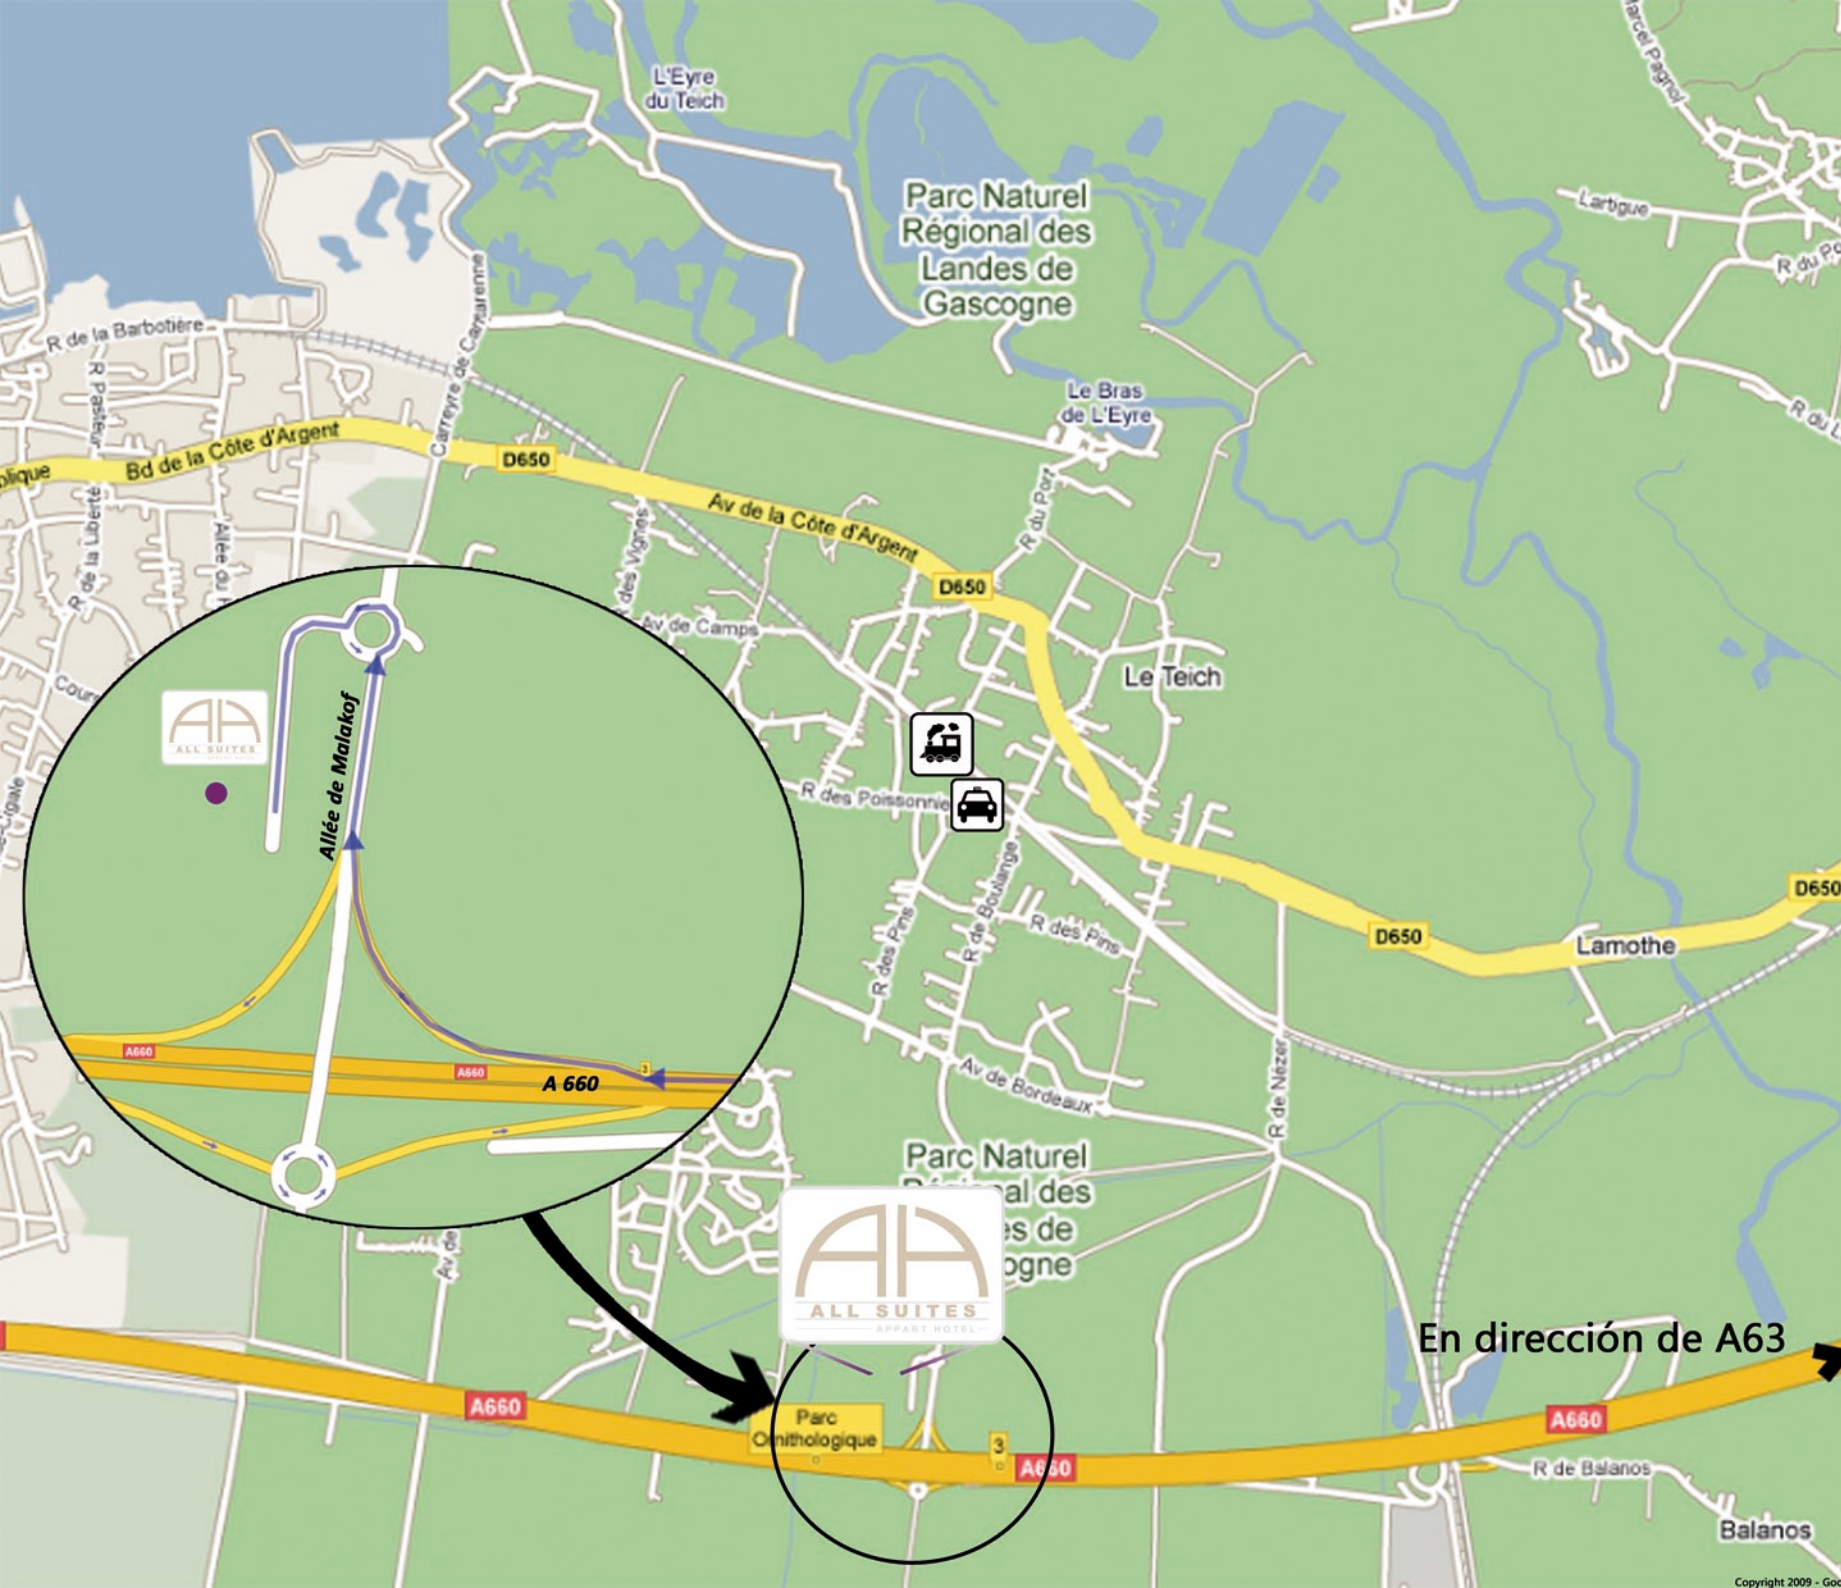

Lieu-dit Grange Neuve
33470 LE TEICH
Tel: +33 5 56 22 08 08

Coordenadas GPS

Latitud : 44.5846
Longitud : -1.04611

En coche

> Desde París / Burdeos (A630)

- Salida 15
"Bayonne/Mont de Marsan"
- Seguir hacia la autopista
A63 (25 Km)
- Salida A660
"Bassin d'Arcachon /
Biscarosse"
- Seguir hacia la autopista
A660 (15 Km)
- Salida 3
"Le Teich"
- Derecha
D650 (Allée de Malakof)
- 3ª salida en la 1ª rotonda

En tren

Línea Bordeaux - Arcachon
Bajar en la estación del Teich

En dirección de A63